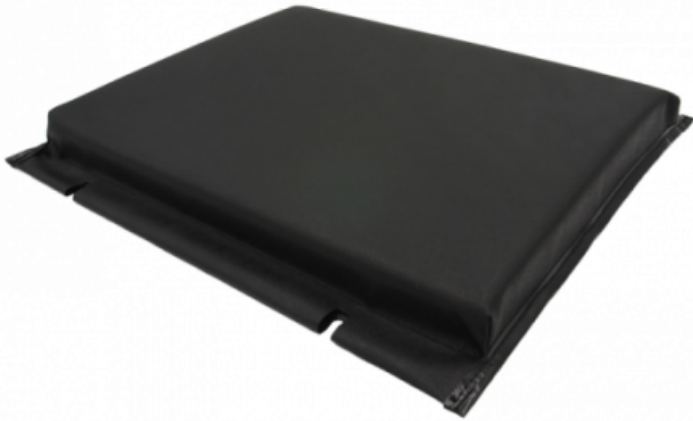

Ref. IDM : 00133

Ref. constructeur : Poma :

**RÜCKLEHNE MONO POMA CL6 41 x 32
cm (43.5 x 38 cm)**

Famille : Luftseilbahn

SOUS-FAMILLE : POLSTER WERKSTATT

Standard- oder kundenspezifische Polsterungen, IDM bietet Ihnen Sesselliftrücklehnen (POMA, LEINTER, DOPPELMAYR, GMM, usw.), die in unseren Werkstätten in Savoie hergestellt werden. Um eine schnelle Lieferung zu gewährleisten, garantieren wir einen ständigen Lagerbestand an Sesselliftrücklehnen. Besorgt um die Qualität unserer Produkte, bieten wir robuste und widerstandsfähige Sessellift-Rückenlehnen und Sessellift-Sitze an, um Ihre Bedürfnisse bestmöglich zu erfüllen.