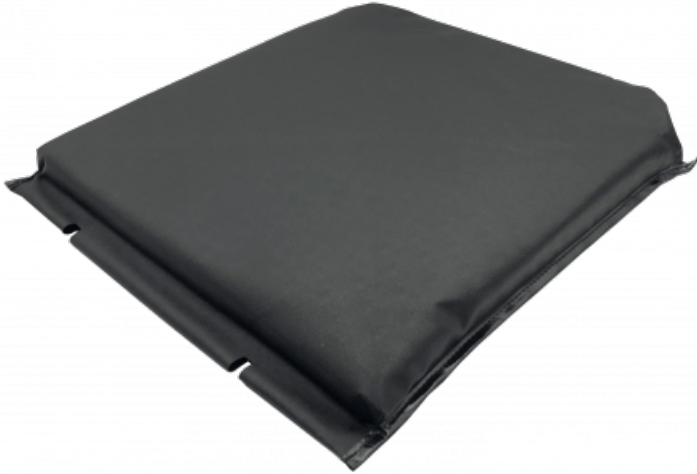

Ref. IDM : 00011

Ref. constructeur : Poma : PF3212818

**POMA SITZ CL3/CL4 MONO PVC  
SCHWARZ 54 x 48.5 cm**

**Famille :** Luftseilbahn

**SOUS-FAMILLE :** POLSTER WERKSTATT

Standard- oder kundenspezifische Polsterungen, IDM bietet Ihnen Sessellift-Sitze (POMA, LEITNER, DOPPELMAYR, GMM, usw.), die in unseren Werkstätten in Savoie hergestellt werden. Um eine schnelle Lieferung zu gewährleisten, garantieren wir einen ständigen Lagerbestand an Standard-Sessellift-Sitzen. Besorgt um die Qualität unserer Produkte, bieten wir robuste und widerstandsfähige Sessellift-Rückenlehnen und Sessellift-Sitze an, um Ihre Bedürfnisse bestmöglich zu erfüllen.

**Marke:** Poma

**Poids:** 0,60 Kg

**Steuer-Code:** 94019980

**Verkaufseinheit:** Pièce