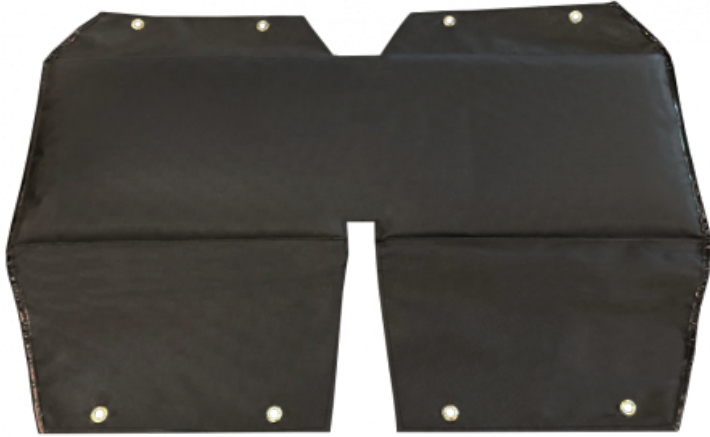

Ref. IDM : 00534

Ref. constructeur : Poma :

POMA SITZ DOPPELMAYRSESSEL PVC SCHWARZ

Famille : Luftseilbahn

SOUS-FAMILLE : POLSTER WERKSTATT

Standard- oder kundenspezifische Polsterungen, IDM bietet Ihnen Sessellift-Sitze (POMA, LEITNER, DOPPELMAYR, GMM, usw.), die in unseren Werkstätten in Savoie hergestellt werden. Um eine schnelle Lieferung zu gewährleisten, garantieren wir einen ständigen Lagerbestand an Standard-Sessellift-Sitzen. Besorgt um die Qualität unserer Produkte, bieten wir robuste und widerstandsfähige Sessellift-Rückenlehnen und Sessellift-Sitze an, um Ihre Bedürfnisse bestmöglich zu erfüllen.