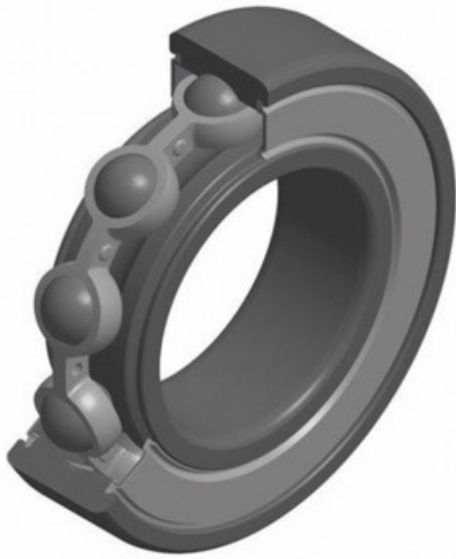

Ref. IDM : 07081

Ref. constructeur : NTN : 6310LLUC3

**KUGELLAGER NTN R1-01 C/NTN  
6310LLU/C3**

**Famille :** Luftseilbahn

**SOUS-FAMILLE :** ERSATZTEILE

UNSERE EXPERTEN SIND FÜR SIE DA

IDM France  
04 79 84 34 34  
idm@idm-france.com

Alpespace  
46, voie Saint Exupéry  
73800 Montmélian - France

**Poids:** 1,07 Kg

**Verkaufseinheit:** Pièce