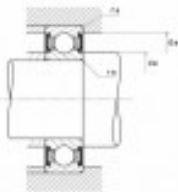

Ref. IDM : 07081

Ref. constructeur : NTN : 6310LLUC3

**KUGELLAGER NTN R1-01 C/NTN  
6310LLU/C3**

**Famille :** Luftseilbahn

**SOUS-FAMILLE :** ERSATZTEILE

UNSERE EXPERTEN SIND FÜR SIE DA

IDM France  
04 79 84 34 34  
idm@idm-france.com