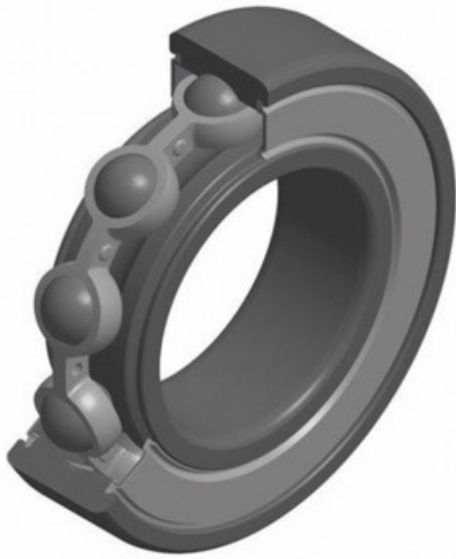

Ref. IDM : 07080

Ref. constructeur : NTN : 6309LLUC3

**KUGELLAGER NTN R1-03 A/NTN  
6309LLU/C3**

**Famille :** Luftseilbahn

**SOUS-FAMILLE :** ERSATZTEILE

UNSERE EXPERTEN SIND FÜR SIE DA

IDM France  
04 79 84 34 34  
idm@idm-france.com

Alpespace  
46, voie Saint Exupéry  
73800 Montmélian - France

**Poids:** 0,81 Kg

**Verkaufseinheit:** Pièce