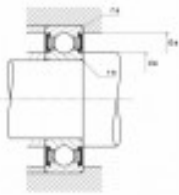

Ref. IDM : 07080

Ref. constructeur : NTN : 6309LLUC3

**KUGELLAGER NTN R1-03 A/NTN  
6309LLU/C3**

**Famille :** Luftseilbahn

**SOUS-FAMILLE :** ERSATZTEILE

UNSERE EXPERTEN SIND FÜR SIE DA

IDM France  
04 79 84 34 34  
idm@idm-france.com