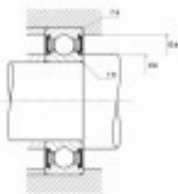

Ref. IDM : 07080

Ref. constructeur : NTN : 6309LLUC3

**KUGELLAGER NTN R1-03 A/NTN  
6309LLU/C3**

**Famille :** Luftseilbahn

**SOUS-FAMILLE :** ERSATZTEILE

UNSERE EXPERTEN SIND FÜR SIE DA

IDM France  
04 79 84 34 34  
idm@idm-france.com