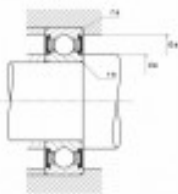

Ref. IDM : 07079

Ref. constructeur : NTN : 6308LLUC3

**KUGELLAGER NTN R1-03 A/NTN
6308LLU/C3**

Famille : Luftseilbahn

SOUS-FAMILLE : ERSATZTEILE

UNSERE EXPERTEN SIND FÜR SIE DA

IDM France
04 79 84 34 34
idm@idm-france.com