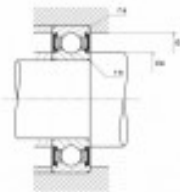

Ref. IDM : 07078

Ref. constructeur : NTN : 6307LLUC3

**KUGELLAGER NTN R1-03 A/NTN
6307LLU/C3**

Familie : Luftseilbahn

SOUS-FAMILLE : ERSATZTEILE

UNSERE EXPERTEN SIND FÜR SIE DA

IDM France
04 79 84 34 34
idm@idm-france.com