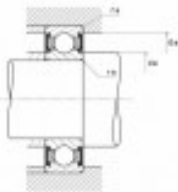

Ref. IDM : 07077

Ref. constructeur : NTN : 6306LLUC3

KUGELLAGER NTN R1-03 A/NTN 6306LLU/C3

Famille : Luftseilbahn

SOUS-FAMILLE : ERSATZTEILE

UNSERE EXPERTEN SIND FÜR SIE DA

IDM France
04 79 84 34 34
idm@idm-france.com