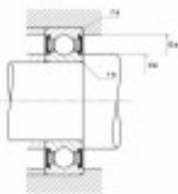

Ref. IDM : 07077

Ref. constructeur : NTN : 6306LLUC3

**KUGELLAGER NTN R1-03 A/NTN
6306LLU/C3**

Famille : Luftseilbahn

SOUS-FAMILLE : ERSATZTEILE

UNSERE EXPERTEN SIND FÜR SIE DA

IDM France
04 79 84 34 34
idm@idm-france.com