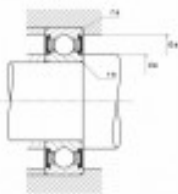

Ref. IDM : 07076

Ref. constructeur : NTN : 6305LLUC3

KUGELLAGER NTN R1-03 A/NTN 6305LLU/C3

Famille : Luftseilbahn

SOUS-FAMILLE : ERSATZTEILE

UNSERE EXPERTEN SIND FÜR SIE DA

IDM France
04 79 84 34 34
idm@idm-france.com