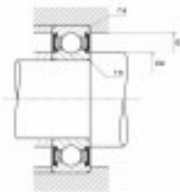

Ref. IDM : 07075

Ref. constructeur : NTN : 6210LLUC3

**KUGELLAGER NTN R1-03 A/NTN
6210LLU/C3**

Famille : Luftseilbahn

SOUS-FAMILLE : ERSATZTEILE

UNSERE EXPERTEN SIND FÜR SIE DA

IDM France
04 79 84 34 34
idm@idm-france.com