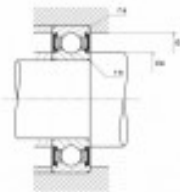

Ref. IDM : 07075

Ref. constructeur : NTN : 6210LLUC3

**KUGELLAGER NTN R1-03 A/NTN
6210LLU/C3**

Familie : Luftseilbahn

SOUS-FAMILLE : ERSATZTEILE

UNSERE EXPERTEN SIND FÜR SIE DA

IDM France
04 79 84 34 34
idm@idm-france.com