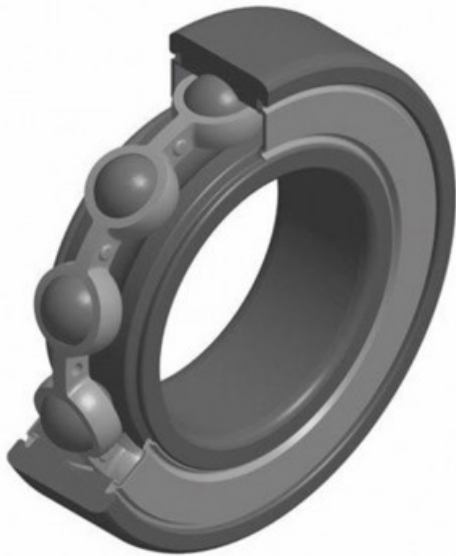

Ref. IDM : 07075

Ref. constructeur : NTN : 6210LLUC3

**KUGELLAGER NTN R1-03 A/NTN
6210LLU/C3**

Familie : Luftseilbahn

SOUS-FAMILLE : ERSATZTEILE

UNSERE EXPERTEN SIND FÜR SIE DA

IDM France
04 79 84 34 34
idm@idm-france.com