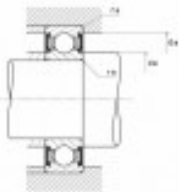

Ref. IDM : 07074

Ref. constructeur : NTN : 6209LLUC3

**KUGELLAGER NTN R1-03 A/NTN
6209LLU/C3**

Famille : Luftseilbahn

SOUS-FAMILLE : ERSATZTEILE

UNSERE EXPERTEN SIND FÜR SIE DA

IDM France
04 79 84 34 34
idm@idm-france.com