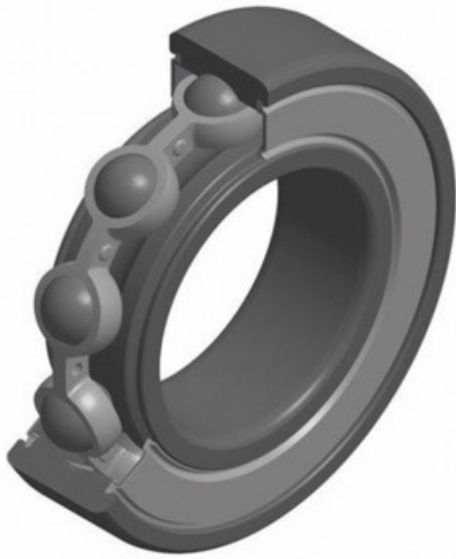

Ref. IDM : 07074

Ref. constructeur : NTN : 6209LLUC3

**KUGELLAGER NTN R1-03 A/NTN
6209LLU/C3**

Famille : Luftseilbahn

SOUS-FAMILLE : ERSATZTEILE

UNSERE EXPERTEN SIND FÜR SIE DA

IDM France
04 79 84 34 34
idm@idm-france.com