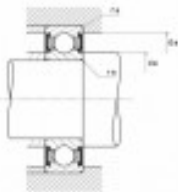

Ref. IDM : 07074

Ref. constructeur : NTN : 6209LLUC3

**KUGELLAGER NTN R1-03 A/NTN
6209LLU/C3**

Famille : Luftseilbahn

SOUS-FAMILLE : ERSATZTEILE

UNSERE EXPERTEN SIND FÜR SIE DA

IDM France
04 79 84 34 34
idm@idm-france.com