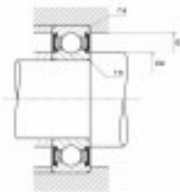

Ref. IDM : 07071

Ref. constructeur : NTN : 6208LLUC3

**KUGELLAGER NTN R1-03 A/NTN  
6208LLU/C3**

**Famille :** Luftseilbahn

**SOUS-FAMILLE :** ERSATZTEILE

UNSERE EXPERTEN SIND FÜR SIE DA

IDM France  
04 79 84 34 34  
idm@idm-france.com

Alpespace  
46, voie Saint Exupéry  
73800 Montmélián - France

**Poids:** 0,37 Kg

**Verkaufseinheit:** Pièce