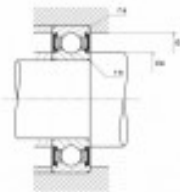

Ref. IDM : 07070

Ref. constructeur : NTN : 6207LLUC3

**KUGELLAGER NTN R1-03 A/NTN  
6207LLU/C3**

**Famille** : Luftseilbahn

**SOUS-FAMILLE** : ERSATZTEILE

UNSERE EXPERTEN SIND FÜR SIE DA

IDM France  
04 79 84 34 34  
idm@idm-france.com

Alpespace  
46, voie Saint Exupéry  
73800 Montmélián - France

**Poids:** 0,29 Kg

**Verkaufseinheit:** Pièce