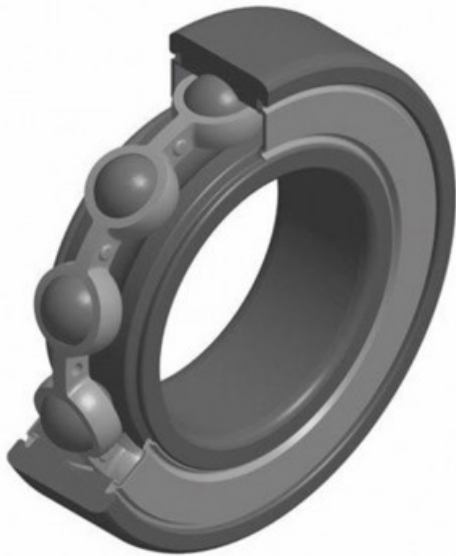

Ref. IDM : 07070

Ref. constructeur : NTN : 6207LLUC3

**KUGELLAGER NTN R1-03 A/NTN  
6207LLU/C3**

**Famille** : Luftseilbahn

**SOUS-FAMILLE** : ERSATZTEILE

UNSERE EXPERTEN SIND FÜR SIE DA

IDM France  
04 79 84 34 34  
idm@idm-france.com

Alpespace  
46, voie Saint Exupéry  
73800 Montmélián - France

**Poids:** 0,29 Kg

**Verkaufseinheit:** Pièce