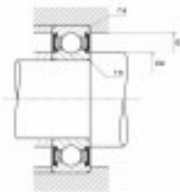

Ref. IDM : 07070

Ref. constructeur : NTN : 6207LLUC3

**KUGELLAGER NTN R1-03 A/NTN
6207LLU/C3**

Familie : Luftseilbahn

SOUS-FAMILLE : ERSATZTEILE

UNSERE EXPERTEN SIND FÜR SIE DA

IDM France
04 79 84 34 34
idm@idm-france.com