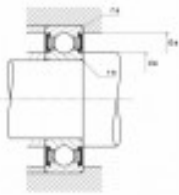

Ref. IDM : 07069

Ref. constructeur : NTN : 6206LLUC3

**KUGELLAGER NTN R1-03 A/NTN  
6206LLU/C3**

**Famille** : Luftseilbahn

**SOUS-FAMILLE** : ERSATZTEILE

UNSERE EXPERTEN SIND FÜR SIE DA

IDM France  
04 79 84 34 34  
idm@idm-france.com