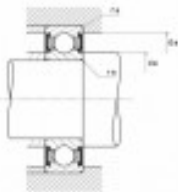

Ref. IDM : 07069

Ref. constructeur : NTN : 6206LLUC3

**KUGELLAGER NTN R1-03 A/NTN
6206LLU/C3**

Famille : Luftseilbahn

SOUS-FAMILLE : ERSATZTEILE

UNSERE EXPERTEN SIND FÜR SIE DA

IDM France
04 79 84 34 34
idm@idm-france.com