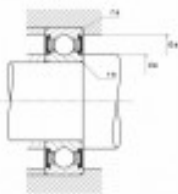

Ref. IDM : 07068

Ref. constructeur : NTN : 6205LLUC3

KUGELLAGER NTN R1-03 A/NTN 6205LLU/C3

Famille : Luftseilbahn

SOUS-FAMILLE : ERSATZTEILE

UNSERE EXPERTEN SIND FÜR SIE DA

IDM France
04 79 84 34 34
idm@idm-france.com