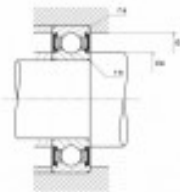

Ref. IDM : 07032

Ref. constructeur : SNR : 6310EEC3

KUGELLAGER SNR R1-03 A/SNR 6310EE/C3

Famille : Luftseilbahn

SOUS-FAMILLE : ERSATZTEILE

UNSERE EXPERTEN SIND FÜR SIE DA

IDM France
04 79 84 34 34
idm@idm-france.com