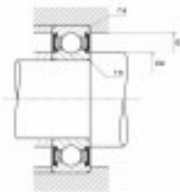

Ref. IDM : 07031

Ref. constructeur : SNR : 6309EEC3

KUGELLAGER SNR R1-03 A/SNR 6309EE/C3

Famille : Luftseilbahn

SOUS-FAMILLE : ERSATZTEILE

UNSERE EXPERTEN SIND FÜR SIE DA

IDM France
04 79 84 34 34
idm@idm-france.com