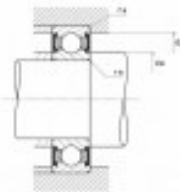

Ref. IDM : 07030

Ref. constructeur : SNR : 6308EEC3

KUGELLAGER SNR R1-03 A/SNR 6308EE/C3

Famille : Luftseilbahn

SOUS-FAMILLE : ERSATZTEILE

UNSERE EXPERTEN SIND FÜR SIE DA

IDM France
04 79 84 34 34
idm@idm-france.com