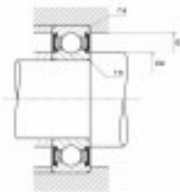

Ref. IDM : 07029

Ref. constructeur : SNR : 6307EEC3

**KUGELLAGER SNR R1-03 A/SNR
6307EE/C3**

Famille : Luftseilbahn

SOUS-FAMILLE : ERSATZTEILE

UNSERE EXPERTEN SIND FÜR SIE DA

IDM France
04 79 84 34 34
idm@idm-france.com