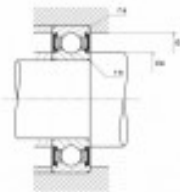

## **KUGELLAGER SNR R1-03 A/SNR 6306EE/C3**

**Famille** : Luftseilbahn

**SOUS-FAMILLE** : ERSATZTEILE

UNSERE EXPERTEN SIND FÜR SIE DA

IDM France  
04 79 84 34 34  
idm@idm-france.com

Alpespace  
46, voie Saint Exupéry  
73800 Montmélian - France

**Poids:** 0,35 Kg

**Verkaufseinheit:** Pièce