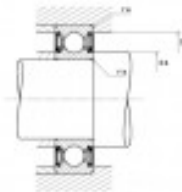

Ref. IDM : 07027

Ref. constructeur : SNR : 6305EEC3

**KUGELLAGER SNR R1-03 A/SNR
6305EE/C3**

Famille : Luftseilbahn

SOUS-FAMILLE : ERSATZTEILE

UNSERE EXPERTEN SIND FÜR SIE DA

IDM France
04 79 84 34 34
idm@idm-france.com