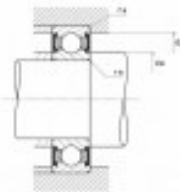

Ref. IDM : 07026

Ref. constructeur : SNR : 6210EEC3

**KUGELLAGER SNR R1-03 A/SNR
6210EE/C3**

Famille : Luftseilbahn

SOUS-FAMILLE : ERSATZTEILE

UNSERE EXPERTEN SIND FÜR SIE DA

IDM France
04 79 84 34 34
idm@idm-france.com