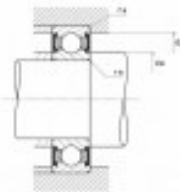

Ref. IDM : 07025

Ref. constructeur : SNR : 6209EEC3

**KUGELLAGER SNR R1-03 A/SNR
6209EE/C3**

Famille : Luftseilbahn

SOUS-FAMILLE : ERSATZTEILE

UNSERE EXPERTEN SIND FÜR SIE DA

IDM France
04 79 84 34 34
idm@idm-france.com