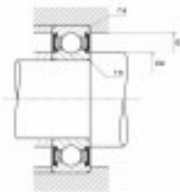

Ref. IDM : 07024

Ref. constructeur : SNR : 6208EEC3

**KUGELLAGER SNR R1-03 A/SNR  
6208EE/C3**

**Famille** : Luftseilbahn

**SOUS-FAMILLE** : ERSATZTEILE

UNSERE EXPERTEN SIND FÜR SIE DA

IDM France  
04 79 84 34 34  
idm@idm-france.com