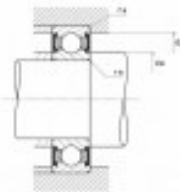

Ref. IDM : 07023

Ref. constructeur : SNR : 6207EEC3

**KUGELLAGER SNR R1-03 A/SNR  
6207EE/C3**

**Famille** : Luftseilbahn

**SOUS-FAMILLE** : ERSATZTEILE

UNSERE EXPERTEN SIND FÜR SIE DA

IDM France  
04 79 84 34 34  
idm@idm-france.com