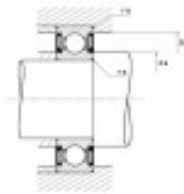

Ref. IDM : 07022

Ref. constructeur : SNR : 6206EEC3

**KUGELLAGER SNR R1-03 A/SNR
6206EE/C3**

Famille : Luftseilbahn

SOUS-FAMILLE : ERSATZTEILE

UNSERE EXPERTEN SIND FÜR SIE DA

IDM France
04 79 84 34 34
idm@idm-france.com