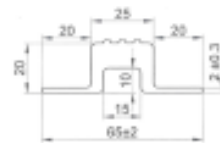

## T PROFILE POLYETHYLEN ROT ( Lg 2 M )

**Famille :** Bodenbelag

**SOUS-FAMILLE :** GLEITBELÄGE

Das T-Profil ist eine sehr effiziente Beschilderung für den Einstieg in den Sessellift. Es erleichtert das Ende des Boarding-Prozesses, indem es klare und intuitive Positionierungszonen für den Benutzer abgrenzt.

**Poids:** 0,84 Kg

**Steuer-Code:** 39269097

**Verkaufseinheit:** Longueur