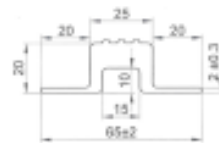

## T PROFILE POLYETHYLEN ROT ( Lg 2 M )

**Famille :** Bodenbelag

**SOUS-FAMILLE :** GLEITBELÄGE

Das T-Profil ist eine sehr effiziente Beschilderung für den Einstieg in den Sessellift. Es erleichtert das Ende des Boarding-Prozesses, indem es klare und intuitive Positionierungszonen für den Benutzer abgrenzt.

**Poids:** 0,84 Kg

**Steuer-Code:** 39269097

**Verkaufseinheit:** Longueur