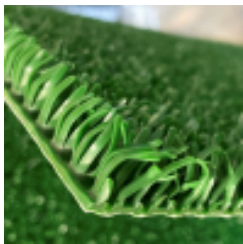

Ref. IDM : 00196

ASTROSKI GRÜN (R von 20 x 1 M | DI 19MM)

Famille : Bodenbelag

SOUS-FAMILLE : GLEITBELÄGE

IDM ist zu einer Referenz bei rutschigen Oberflächen für den Ein- und Ausstieg in Sessellifte, künstliche Skipisten oder Tubingbahnen geworden. Die Astroski-Beschichtung (Astroturf) wird in Rollenform verkauft und ist eine sehr widerstandsfähige und effiziente Lösung. Sie hält den Schnee zurück, ist rutschfest für Fußgänger und ermöglicht das Stehen auf den Kanten. Sie ist sehr effektiv für das Be- und Entladen von Sesselliften, aber auch für künstliche Skipisten und Tubingbahnen.