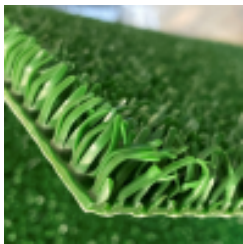

Ref. IDM : 00196

ASTROSKI GRÜN (R von 20 x 1 M | DI 19MM)

Famille : Bodenbelag

SOUS-FAMILLE : GLEITBELÄGE

IDM ist zu einer Referenz bei rutschigen Oberflächen für den Einstieg in Sessellifte, künstliche Skipisten oder Tubingbahnen geworden. Die Astroski-Beschichtung (Astroturf) wird in Rollenform verkauft und ist eine sehr widerstandsfähige und effiziente Lösung. Sie hält den Schnee zurück, ist rutschfest für Fußgänger und ermöglicht das Stehen auf den Kanten. Sie ist sehr effektiv für das Be- und Entladen von Sesselliften, aber auch für künstliche Skipisten und Tubingbahnen.