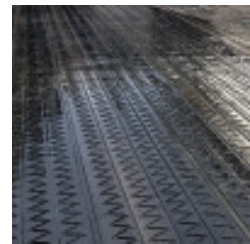

## **BODENBELAG FÜR PISTENRAUPENGARAGE**

**Famille** : Bodenbelag

**SOUS-FAMILLE** : GUMMIBODENBELÄGE

Zig Zag ist der Bodenbelag für Ihre Pistenbully-Garage. Er ist sehr robust und widerstandsfähig und schützt sowohl den Boden Ihrer Garage als auch das Fahrwerk Ihrer Pistenfahrzeuge. Er wird mithilfe der mitgelieferten Edelstahlnägel am Boden befestigt und bleibt auch beim Manövrieren der Pistenfahrzeuge an Ort und Stelle. Die Vorteile des Zig Zag? Ultra-robust, schützt den Boden und die Fahrspuren der Pistenfahrzeuge, sehr dehnungsresistent dank seines Stahlgewebes, stoßdämpfend, drainierend, UV-beständig und kältebeständig. Abmessungen Dicke 0,6 x 30 m Ca. 22 mm Wichtige Information: Die angegebenen Maße sind Richtwerte und können leicht abweichen. In diesem Fall wird sich unser Verkaufsteam mit Ihnen in Verbindung setzen.