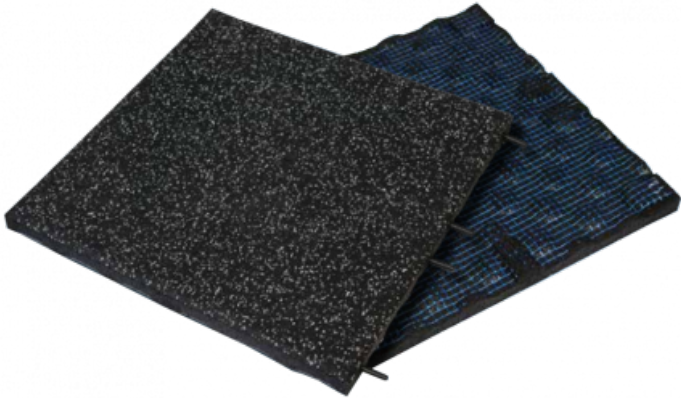

Ref. IDM : 07118

**ID ICE PLATTE MIT SPORTNEIGE  
OBERFLÄCHE SCHWARZ/GRAU EP.30mm**

**Famille :** Bodenbelag

**SOUS-FAMILLE :** GUMMIBODENBELÄGE

**UNSERE EXPERTEN SIND FÜR SIE DA**

IDM France  
04 79 84 34 34  
idm@idm-france.com