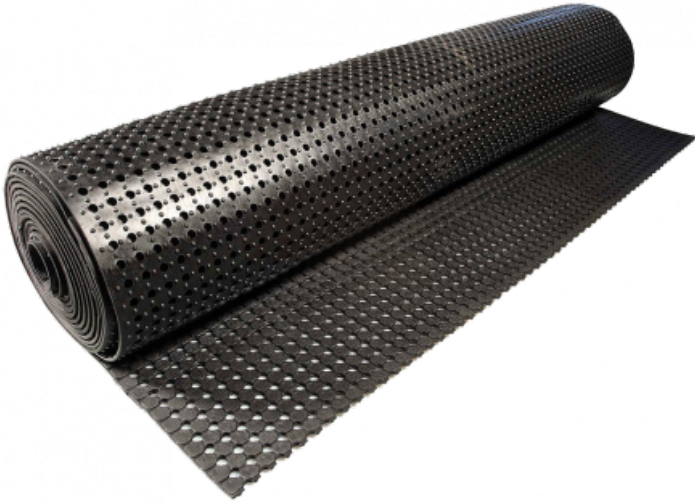

Ref. IDM : 04170

GUMMIWABENMATTE MR12 SCHWARZ
(RI von 0.91 x 10 M) Ep : 10 mm

Famille : Bodenbelag

SOUS-FAMILLE : GUMMIBODENBELÄGE

Vom Antirutschbelag für Geschäfte bis zum "Behindertenstandard"-Gummimatte, der Stationen für Sessellifte, Gondeln und Seilbahnen ausstattet, bietet IDM eine breite Palette von Produkten, die den europäischen Vorschriften entsprechen. MR12 ist ein Naturkautschuk-Gitterrost (teilweise aus recyceltem Material hergestellt). Es wird in Rollen verkauft und hat eine geringe Dicke, die die Passage von Rollstühlen ermöglicht (LOGC940024A). Leicht und einfach zu verlegen, ist dieser Belag sehr rutschfest und entwässernd.