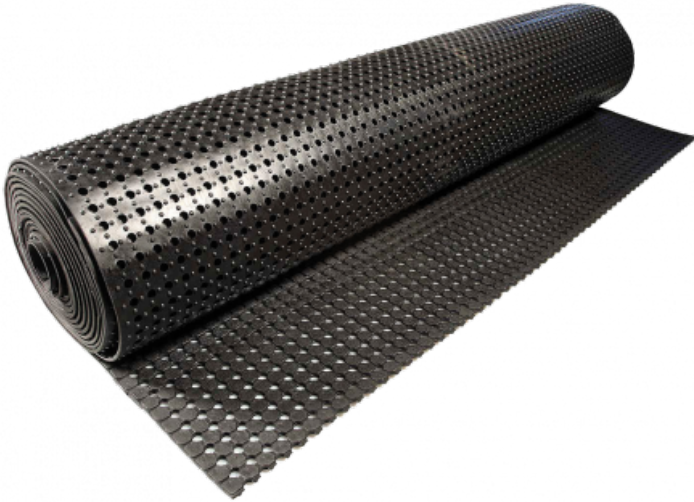

Ref. IDM : 04170

**GUMMIWABENMATTE MR12 SCHWARZ**  
(RI von 0.91 x 10 M) Ep : 10 mm

**Famille** : Bodenbelag

**SOUS-FAMILLE** : GUMMIBODENBELÄGE

Vom Antirutschbelag für Geschäfte bis zum "Behindertenstandard"-Gummimatte, der Stationen für Sessellifte, Gondeln und Seilbahnen ausstattet, bietet IDM eine breite Palette von Produkten, die den europäischen Vorschriften entsprechen. MR12 ist ein Naturkautschuk-Gitterrost (teilweise aus recyceltem Material hergestellt). Es wird in Rollen verkauft und hat eine geringe Dicke, die die Passage von Rollstühlen ermöglicht (LOGC940024A). Leicht und einfach zu verlegen, ist dieser Belag sehr rutschfest und entwässernd.

Brandhemmend Matte CFL-S1 auch verfügbar

Konsultieren Sie das technische Datenblatt