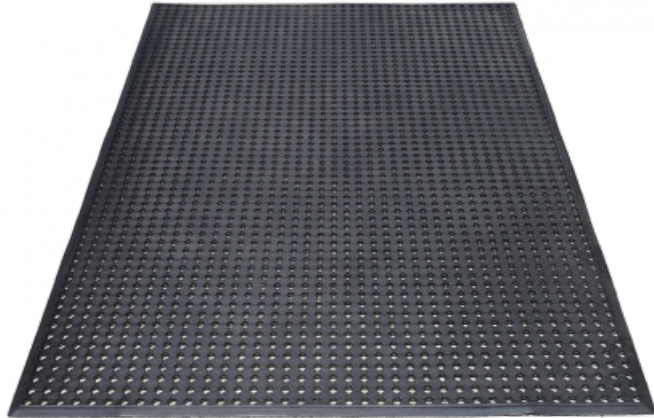

Ref. IDM : 01263

GUMMIWABENMATTE MR12 90 x 150 x 1 CM MIT ABGESCHRÄGTEN KANTEN

Famille : Bodenbelag

SOUS-FAMILLE : GUMMIBODENBELÄGE

Vom Antirutschbelag für Geschäfte bis zum "Behindertenstandard"-Gummimatte, der Stationen für Sessellifte, Gondeln und Seilbahnen ausstattet, bietet IDM eine breite Palette von Produkten, die den europäischen Vorschriften entsprechen. MR12 ist ein Naturkautschuk-Gitterrost (teilweise aus recyceltem Material hergestellt). Es wird in Rollen verkauft und hat eine geringe Dicke, die die Passage von Rollstühlen ermöglicht (LOGC940024A). Leicht und einfach zu verlegen, ist dieser Belag sehr rutschfest und entwässernd. Brandhemmend Matte CFL-S1 auch verfügbar