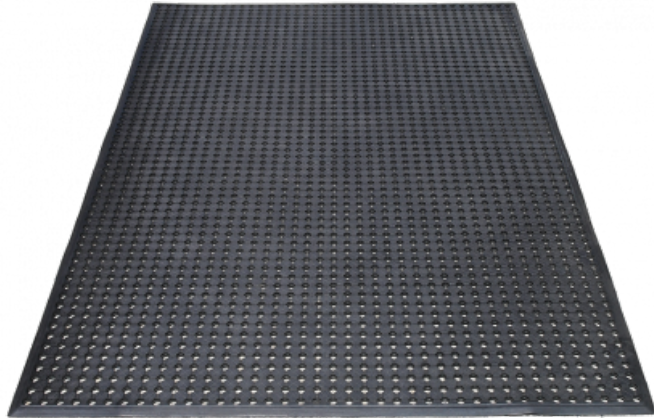

## **GUMMIWABENMATTE MR12 90 x 150 x 1 CM MIT ABGESCHRÄGTE KANTEN**

**Famille :** Bodenbelag

**SOUS-FAMILLE :** GUMMIBODENBELÄGE

Vom Antirutschbelag für Geschäfte bis zum "Behindertenstandard"-Gummimatte, der Stationen für Sessellifte, Gondeln und Seilbahnen ausstattet, bietet IDM eine breite Palette von Produkten, die den europäischen Vorschriften entsprechen. MR12 ist ein Naturkautschuk-Gitterrost (teilweise aus recyceltem Material hergestellt). Es wird in Rollen verkauft und hat eine geringe Dicke, die die Passage von Rollstühlen ermöglicht (LOGC940024A). Leicht und einfach zu verlegen, ist dieser Belag sehr rutschfest und entwässernd. Brandhemmend Matte CFL-S1 auch verfügbar