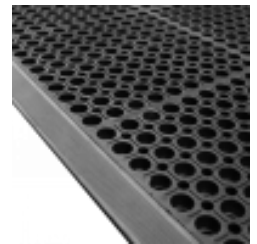

## **GUMMIWABENMATTE M26.01 CFL-S1\_910 x 1520 x 22 MM**

**Famille :** Bodenbelag

**SOUS-FAMILLE :** GUMMIBODENBELÄGE

Vom Antirutschbelag für Geschäfte bis hin zum "Behindertenstandard"-Gummimatte, mit dem Sessellift-, Gondel- und Seilbahnstationen ausgestattet werden, bietet IDM eine breite Palette von Produkten, die den europäischen Vorschriften entsprechen (REACH Norm). Der M26-Gummigitterrost ist ein hochbelastbarer Anti-Rutsch-Belag, der dem Behindertenstandard (LOGC940024A) entspricht. Mit seiner Oberseite, die einen einfachen Wasserabfluss ermöglicht, und seiner Beständigkeit gegen Metallgitterschnitte hat dieses Produkt eine lange Lebensdauer. Brandhemmend Matte CFL-S1 auch verfügbar.