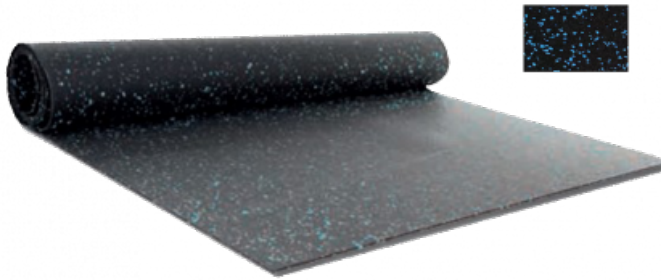

Ref. IDM : 04634

SPORTNEIGE DI 10 MM BLAU/SCHWARZ EFL (R von 1.50 x 12 M)

Famille : Bodenbelag

SOUS-FAMILLE : GUMMIBODENBELÄGE

Vom Antirutschbelag für Geschäfte bis zum "Behindertenstandard"-Gummirost, der Stationen für Sessellifte, Gondeln und Seilbahnen ausstattet, bietet IDM eine breite Palette von Produkten, die den europäischen Vorschriften entsprechen. SPORTNEIGE ist ein Bodenbelag aus Gummi (85%) und EPDM (15%). Robust und unempfindlich gegen Wasser, ist dieser rutschfeste Belag sehr ästhetisch und dekorativ. Er ist robust, leicht zu reinigen und zu warten. EFL-Zertifizierung