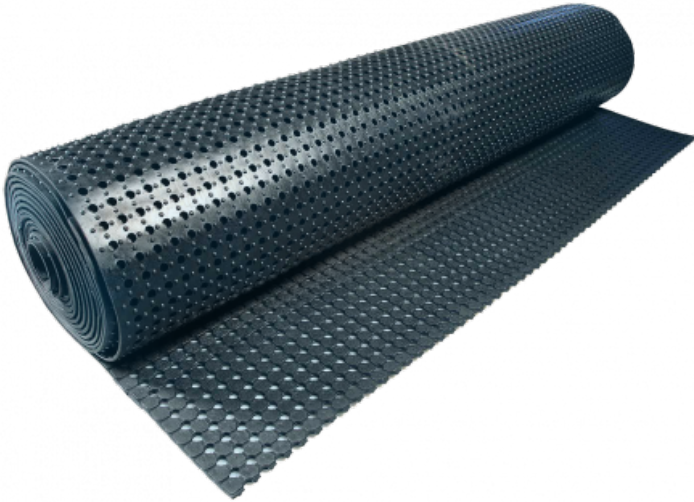

Ref. IDM : 04171

GUMMIWABENMATTE MR12 BLAU IN ROLLEN (RI de 1.83 x 10 M) Ep :10 mm

Famille : Bodenbelag

SOUS-FAMILLE : GUMMIBODENBELÄGE

Vom Antirutschbelag für Geschäfte bis zum "Behindertenstandard"-Gummimatte, der Stationen für Sessellifte, Gondeln und Seilbahnen ausstattet, bietet IDM eine breite Palette von Produkten, die den europäischen Vorschriften entsprechen. MR12 ist ein Naturkautschuk-Gitterrost (teilweise aus recyceltem Material hergestellt). Es wird in Rollen verkauft und hat eine geringe Dicke, die die Passage von Rollstühlen ermöglicht (LOGC940024A). Leicht und einfach zu verlegen, ist dieser Belag sehr rutschfest und entwässernd. Brandhemmend Matte CFL-S1 auch verfügbar