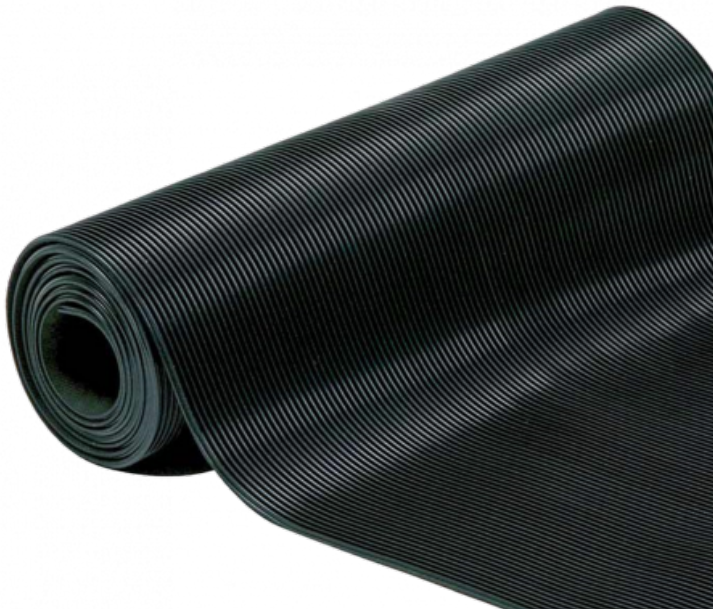

Ref. IDM : 01428

**FINES STRIES MATTE SCHWARZ EP.3
mm (RI 1.00x10.00 m)**

Famille : Bodenbelag

SOUS-FAMILLE : GUMMIBODENBELÄGE

Vom Antirutschbelag für Geschäfte bis zum "Behindertenstandard"-Gummirost, der Stationen für Sessellifte, Gondeln und Seilbahnen ausstattet, bietet IDM eine breite Palette von Produkten, die den europäischen Vorschriften entsprechen. Die Matte Fines Stries ist eine wirtschaftliche und effiziente Lösung zum Schutz Ihrer Böden. 100 % Gummi oder Nitril, seine Flexibilität und der einfache Zuschnitt ermöglichen eine einfache Installation. Es ist rutschfest und hat eine hohe Verschleißfestigkeit. Farbe : Schwarz oder grau (für andere Farben, bitte anfragen)