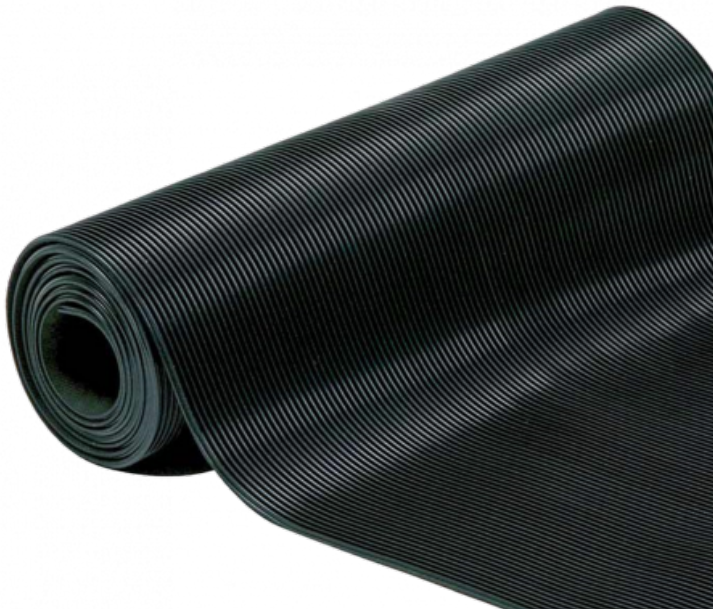

Ref. IDM : 01428

**FINES STRIES MATTE SCHWARZ EP.3  
mm (RI 1.00x10.00 m)**

**Famille :** Bodenbelag

**SOUS-FAMILLE :** GUMMIBODENBELÄGE

Vom Antirutschbelag für Geschäfte bis zum "Behindertenstandard"-Gummirost, der Stationen für Sessellifte, Gondeln und Seilbahnen ausstattet, bietet IDM eine breite Palette von Produkten, die den europäischen Vorschriften entsprechen. Die Matte Fines Stries ist eine wirtschaftliche und effiziente Lösung zum Schutz Ihrer Böden. 100 % Gummi oder Nitril, seine Flexibilität und der einfache Zuschnitt ermöglichen eine einfache Installation. Es ist rutschfest und hat eine hohe Verschleißfestigkeit. Farbe : Schwarz oder grau (für andere Farben, bitte anfragen)