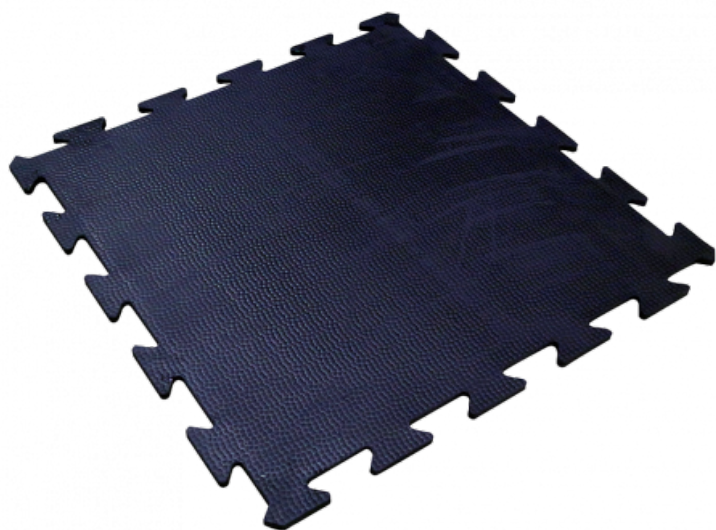

## **CLIP18 PLATTE 1M X 1M 16.5mm BLAU**

**Famille** : Bodenbelag

**SOUS-FAMILLE** : GUMMIBODENBELÄGE

Vom Antirutschbelag für Geschäfte bis hin zum "Behindertenstandard"-Gummiplatte, mit der Bahnhöfe mit Sesselliften, Gondeln und Seilbahnen ausgestattet werden, bietet IDM eine breite Palette von Produkten, die den europäischen Vorschriften entsprechen. Das Flaggschiffprodukt, der Clip 18, ist eine rutschfeste, nestbare und robuste Gummiplatte. Es muss nicht geklebt werden, ist sehr widerstandsfähig gegen Skischuhe und erweist sich als sehr effektiv... CFL-S1- und DFL-S2-Zertifizierung