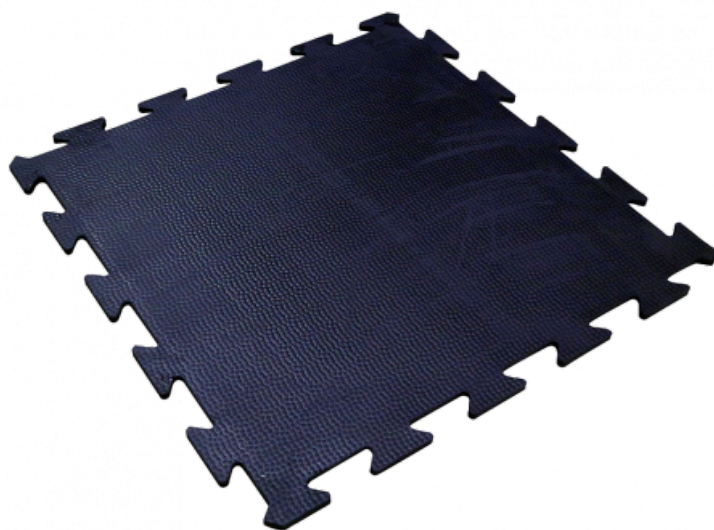

Ref. IDM : 03115

CLIP18 PLATTE 1M X 1M 16.5mm BLAU

Famille : Bodenbelag

SOUS-FAMILLE : GUMMIBODENBELÄGE

Vom Antirutschbelag für Geschäfte bis hin zum "Behindertenstandard"-Gummiplatte, mit der Bahnhöfe mit Sesselliften, Gondeln und Seilbahnen ausgestattet werden, bietet IDM eine breite Palette von Produkten, die den europäischen Vorschriften entsprechen. Das Flaggschiffprodukt, der Clip 18, ist eine rutschfeste, nestbare und robuste Gummiplatte. Es muss nicht geklebt werden, ist sehr widerstandsfähig gegen Skischuhe und erweist sich als sehr effektiv... CFL-S1- und DFL-S2-Zertifizierung