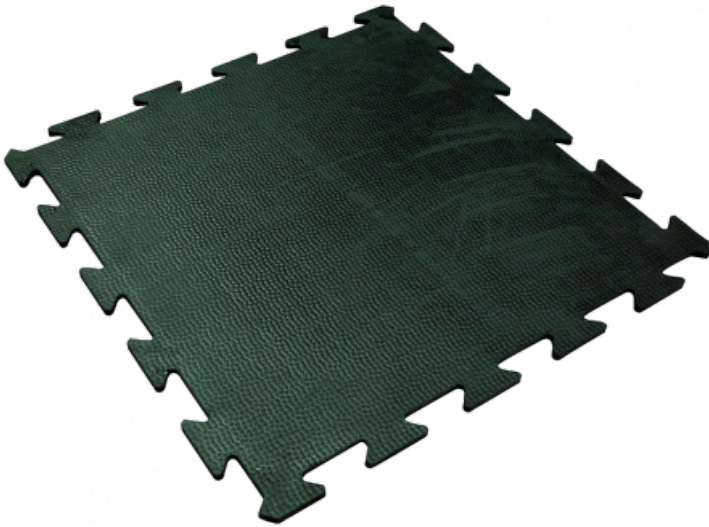

Ref. IDM : 03117

CLIP18 PLATTE 1M X 1M 16.5mm GRÜN

Famille : Bodenbelag

SOUS-FAMILLE : GUMMIBODENBELÄGE

Vom Antirutschbelag für Geschäfte bis hin zum "Behindertenstandard"-Gummiplatte, mit der Bahnhöfe mit Sesselliften, Gondeln und Seilbahnen ausgestattet werden, bietet IDM eine breite Palette von Produkten, die den europäischen Vorschriften entsprechen. Das Flaggschiffprodukt, der Clip 18, ist eine rutschfeste, nestbare und robuste Gummiplatte. Es muss nicht geklebt werden, ist sehr widerstandsfähig gegen Skischuhe und erweist sich als sehr effektiv... CFL-S1- und DFL-S2-Zertifizierung