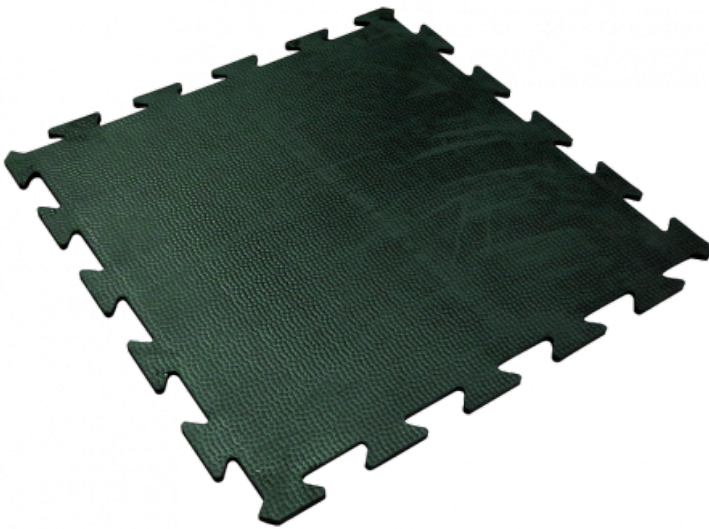

Ref. IDM : 03117

CLIP18 PLATTE 1M X 1M 16.5mm GRÜN

Famille : Bodenbelag

SOUS-FAMILLE : GUMMIBODENBELÄGE

Vom Antirutschbelag für Geschäfte bis hin zum "Behindertenstandard"-Gummiplatte, mit der Bahnhöfe mit Sesselliften, Gondeln und Seilbahnen ausgestattet werden, bietet IDM eine breite Palette von Produkten, die den europäischen Vorschriften entsprechen. Das Flaggschiffprodukt, der Clip 18, ist eine rutschfeste, nestbare und robuste Gummiplatte. Es muss nicht geklebt werden, ist sehr widerstandsfähig gegen Skischuhe und erweist sich als sehr effektiv... CFL-S1- und DFL-S2-Zertifizierung