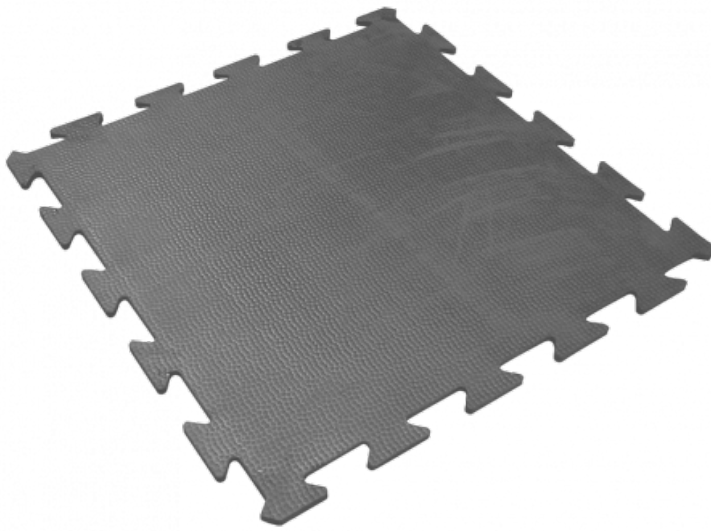

## **CLIP18 PLATTE 1M X 1M 16.5mm GRAU**

**Famille :** Bodenbelag

**SOUS-FAMILLE :** GUMMIBODENBELÄGE

Vom Antirutschbelag für Geschäfte bis hin zum "Behindertenstandard"-Gummiplatte, mit der Bahnhöfe mit Sesselliften, Gondeln und Seilbahnen ausgestattet werden, bietet IDM eine breite Palette von Produkten, die den europäischen Vorschriften entsprechen. Das Flaggschiffprodukt, der Clip 18, ist eine rutschfeste, nestbare und robuste Gummiplatte. Es muss nicht geklebt werden, ist sehr widerstandsfähig gegen Skischuhe und erweist sich als sehr effektiv... CFL-S1- und DFL-S2-Zertifizierung