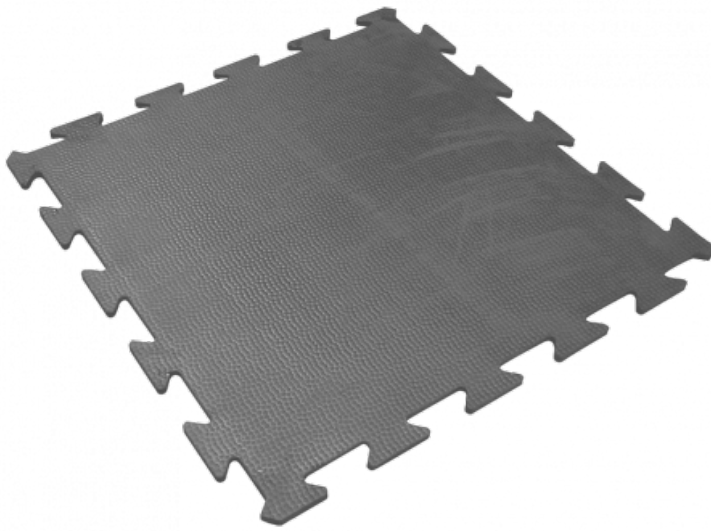

## **CLIP18 PLATTE 1M X 1M 16.5mm GRAU**

**Famille** : Bodenbelag

**SOUS-FAMILLE** : GUMMIBODENBELÄGE

Vom Antirutschbelag für Geschäfte bis hin zum "Behindertenstandard"-Gummiplatte, mit der Bahnhöfe mit Sesselliften, Gondeln und Seilbahnen ausgestattet werden, bietet IDM eine breite Palette von Produkten, die den europäischen Vorschriften entsprechen. Das Flaggschiffprodukt, der Clip 18, ist eine rutschfeste, nestbare und robuste Gummiplatte. Es muss nicht geklebt werden, ist sehr widerstandsfähig gegen Skischuhe und erweist sich als sehr effektiv... CFL-S1- und DFL-S2-Zertifizierung