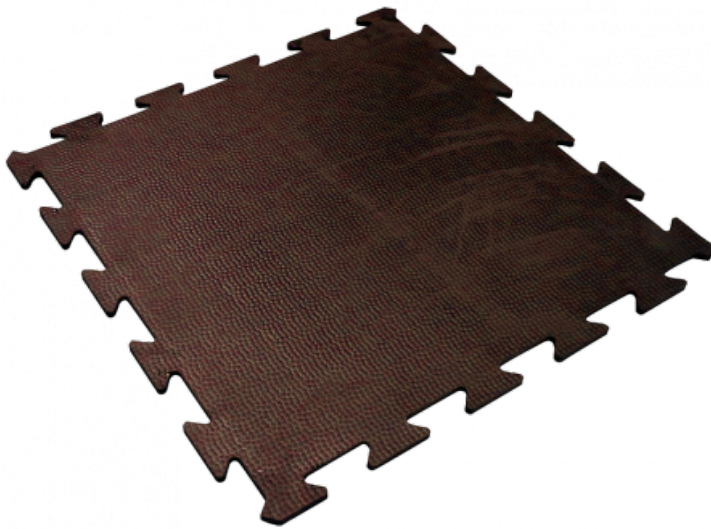

Ref. IDM : 01089

CLIP18 PLATTE 1M X 1M 17mm ROT

Famille : Bodenbelag

SOUS-FAMILLE : GUMMIBODENBELÄGE

Vom Antirutschbelag für Geschäfte bis hin zum "Behindertenstandard"-Gummiplatte, mit der Bahnhöfe mit Sesselliften, Gondeln und Seilbahnen ausgestattet werden, bietet IDM eine breite Palette von Produkten, die den europäischen Vorschriften entsprechen. Das Flaggschiffprodukt, der Clip 18, ist eine rutschfeste, nestbare und robuste Gummiplatte. Es muss nicht geklebt werden, ist sehr widerstandsfähig gegen Skischuhe und erweist sich als sehr effektiv... CFL-S1- und DFL-S2-Zertifizierung