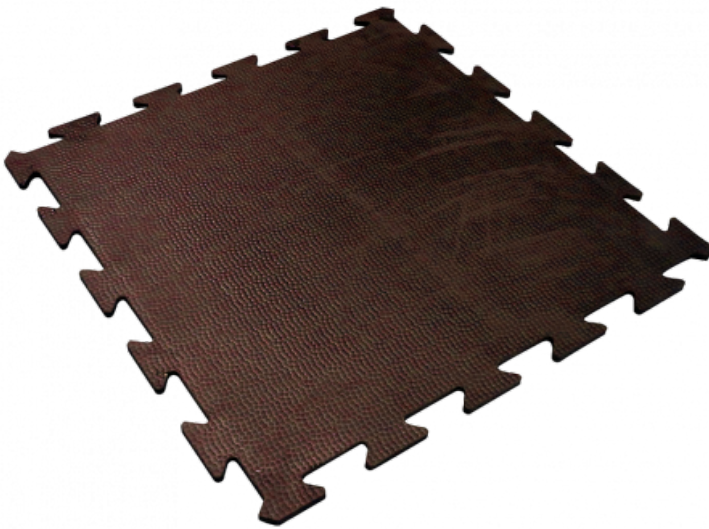

Ref. IDM : 01089

CLIP18 PLATTE 1M X 1M 17mm ROT

Famille : Bodenbelag

SOUS-FAMILLE : GUMMIBODENBELÄGE

Vom Antirutschbelag für Geschäfte bis hin zum "Behindertenstandard"-Gummiplatte, mit der Bahnhöfe mit Sesselliften, Gondeln und Seilbahnen ausgestattet werden, bietet IDM eine breite Palette von Produkten, die den europäischen Vorschriften entsprechen. Das Flaggschiffprodukt, der Clip 18, ist eine rutschfeste, nestbare und robuste Gummiplatte. Es muss nicht geklebt werden, ist sehr widerstandsfähig gegen Skischuhe und erweist sich als sehr effektiv... CFL-S1- und DFL-S2-Zertifizierung