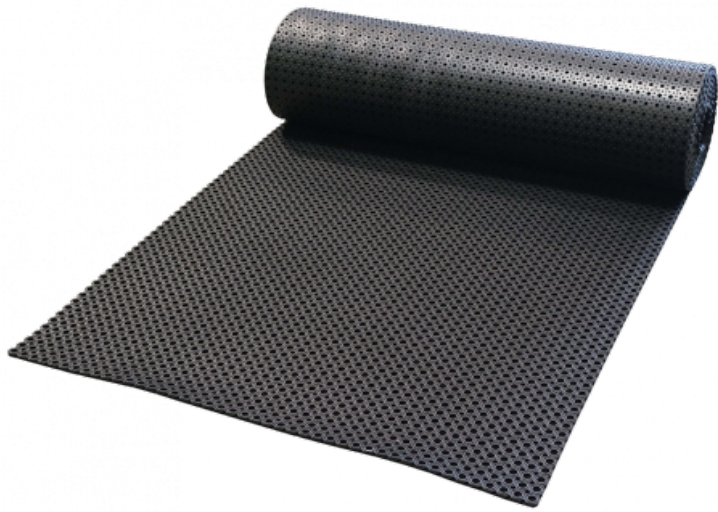

Ref. IDM : 06847

**GUMMIWABENMATTE IN ROLLE M69
MINI Ep : 10 MM (RI de 1 x 10 M)**

Famille : Bodenbelag

SOUS-FAMILLE : GUMMIBODENBELÄGE

Vom Antirutschbelag für Geschäfte bis hin zum "Behindertenstandard"-Gummimatte, mit der Bahnhöfe mit Sesselliften, Gondeln und Seilbahnen ausgestattet werden, bietet IDM eine breite Palette von Produkten, die den europäischen Vorschriften entsprechen. Der M69 Mini ist ein Gummigitter in einer Rolle. Dieser Naturkautschukbelag (teilweise aus recyceltem Material) hat eine sehr rutschfeste Oberfläche. Die großen Zellen ermöglichen die vollständige Ableitung von Wasser und Schnee. Brandhemmend Matte CFL-S1 auch verfügbar.