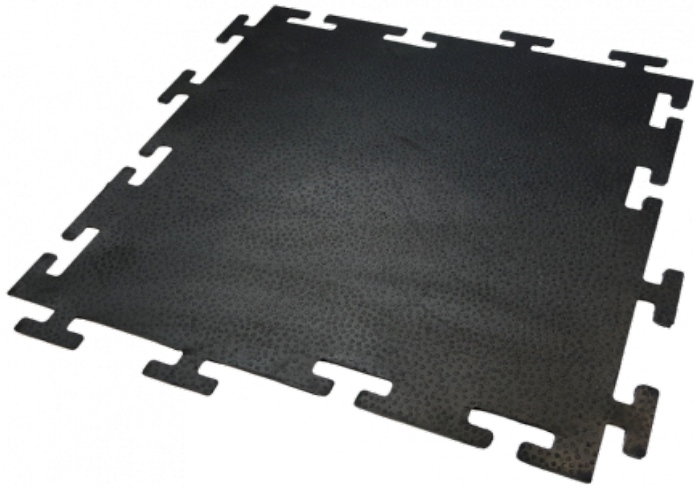

Ref. IDM : 00259

**PLATTE 610 x 610 x 10 MM IDM75
SCHWARZ CFL-S1**

Famille : Bodenbelag

SOUS-FAMILLE : GUMMIBODENBELÄGE

UNSERE EXPERTEN SIND FÜR SIE DA

IDM France
04 79 84 34 34
idm@idm-france.com

Alpespace
46, voie Saint Exupéry
73800 Montmélian - France

- Drainierende Fliese, die für extreme Bedingungen in den Bergen vorgesehen ist (UV-Strahlen, Minustemperaturen bis -40°C, Regen).
- Einfache Reinigung mit einer Einscheibenmaschine

Farben :

- M75: Schwarz
- M72: grau, grün oder blau