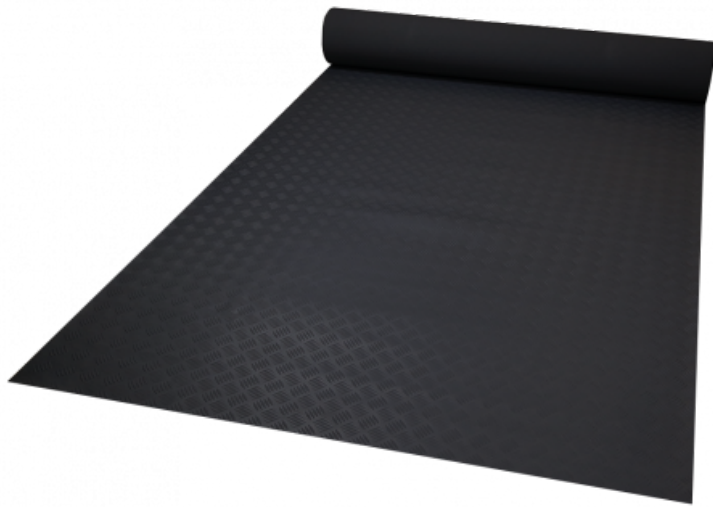

Ref. IDM : 00764

CHECKER DI 3 SCHWARZ CFL (RI von 1 x 10 M)

Famille : Bodenbelag

SOUS-FAMILLE : GUMMIBODENBELÄGE

Vom Antirutschbelag für Geschäfte bis hin zum "Behindertenstandard"-Gummimatte, mit dem Sessellift-, Gondel- und Seilbahnstationen ausgestattet werden, bietet IDM eine breite Palette von Produkten, die den europäischen Vorschriften entsprechen (REACH Norm). Die Checker ist eine 100%ige Gummimatte im Industrie-Look. Rutschfest, flexibel und hoch verschleißfest, lässt er sich dank seiner gefrosteten Rückseite, die für eine Klebefestigung geeignet ist, einfach installieren. Erhältlich in grau oder schwarz.