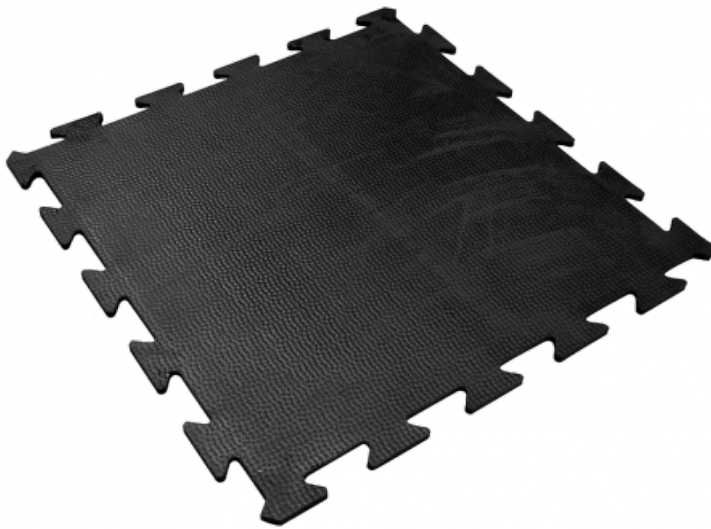

## **CLIP18 PLATTE CFL-S1 1M X 1M X 17mm SCHWARZ**

**Famille** : Bodenbelag

**SOUS-FAMILLE** : GUMMIBODENBELÄGE

Vom Antirutschbelag für Geschäfte bis hin zum "Behindertenstandard"-Gummiplatte, mit der Bahnhöfe mit Sesselliften, Gondeln und Seilbahnen ausgestattet werden, bietet IDM eine breite Palette von Produkten, die den europäischen Vorschriften entsprechen. Das Flaggschiffprodukt, der Clip 18, ist eine rutschfeste, nestbare und robuste Gummiplatte. Es muss nicht geklebt werden, ist sehr widerstandsfähig gegen Skischuhe und erweist sich als sehr effektiv... CFL-S1- und DFL-S2-Zertifizierung