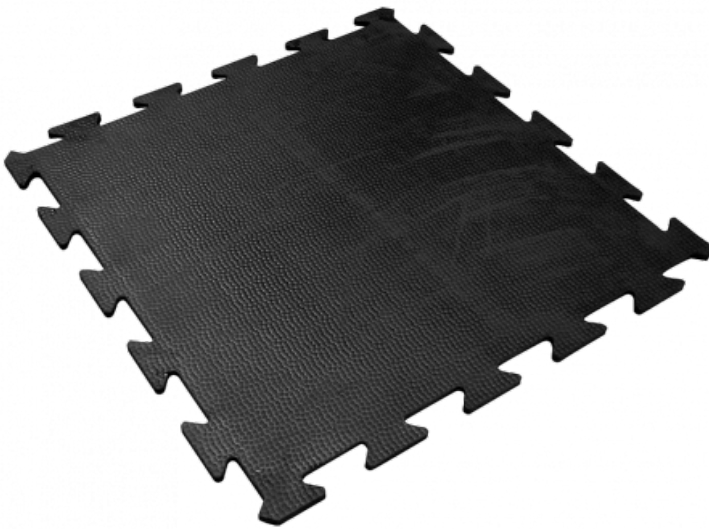

Ref. IDM : 00052

CLIP18 PLATTE CFL-S1 1M X 1M X 17mm SCHWARZ

Famille : Bodenbelag

SOUS-FAMILLE : GUMMIBODENBELÄGE

Vom Antirutschbelag für Geschäfte bis hin zum "Behindertenstandard"-Gummiplatte, mit der Bahnhöfe mit Sesselliften, Gondeln und Seilbahnen ausgestattet werden, bietet IDM eine breite Palette von Produkten, die den europäischen Vorschriften entsprechen. Das Flaggschiffprodukt, der Clip 18, ist eine rutschfeste, nestbare und robuste Gummiplatte. Es muss nicht geklebt werden, ist sehr widerstandsfähig gegen Skischuhe und erweist sich als sehr effektiv... CFL-S1- und DFL-S2-Zertifizierung