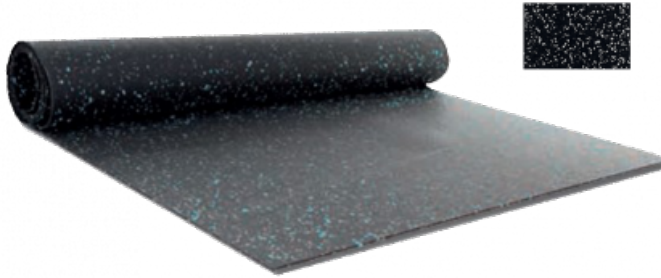

Ref. IDM : 00381

**SPORTNEIGE DI 8 MM  
HELLGRAU/SCHWARZ EFL (R von 1.50 X  
15 M)**

**Famille :** Bodenbelag

**SOUS-FAMILLE :** GUMMIBODENBELÄGE

Vom Antirutschbelag für Geschäfte bis zum "Behindertenstandard"-Gummirost, der Stationen für Sessellifte, Gondeln und Seilbahnen ausstattet, bietet IDM eine breite Palette von Produkten, die den europäischen Vorschriften entsprechen. SPORTNEIGE ist ein Bodenbelag aus Gummi (85%) und EPDM (15%). Robust und unempfindlich gegen Wasser, ist dieser rutschfeste Belag sehr ästhetisch und dekorativ. Er ist robust, leicht zu reinigen und zu warten. EFL-Zertifizierung