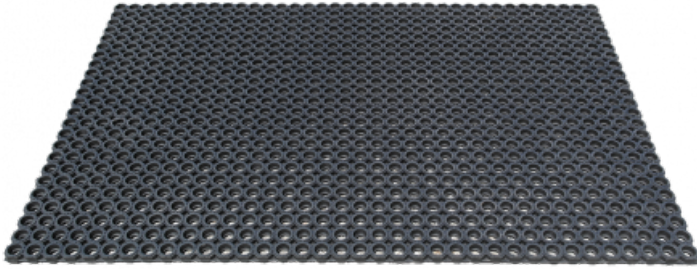

Ref. IDM : 00470

GUMMIWABENMATTE M69PLUS BFL-S1_1000 x 1500 x 23 MM

Famille : Bodenbelag

SOUS-FAMILLE : GUMMIBODENBELÄGE

Vom Antirutschbelag für Geschäfte bis hin zum "Behindertenstandard"-Gummimatte, mit der Bahnhöfe mit Sesselliften, Gondeln und Seilbahnen ausgestattet werden, bietet IDM eine breite Palette von Produkten, die den europäischen Vorschriften entsprechen. Der M69 ist ein achteckiges verstärktem Gummigitter. Dieser Naturkautschukbelag (teilweise aus recyceltem Material) hat eine sehr rutschfeste Oberfläche. Die großen Zellen ermöglichen die vollständige Ableitung von Wasser und Schnee. Brandhemmend Matte CFL-S1 auch verfügbar.