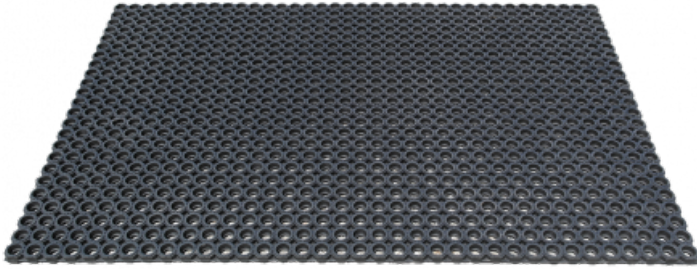

Ref. IDM : 00425

GUMMIWABENMATTE M69PLUS DFL-S1_1000 x 1500 x 23 MM

Famille : Bodenbelag

SOUS-FAMILLE : GUMMIBODENBELÄGE

Vom Antirutschbelag für Geschäfte bis hin zum "Behindertenstandard"-Gummimatte, mit der Bahnhöfe mit Sesselliften, Gondeln und Seilbahnen ausgestattet werden, bietet IDM eine breite Palette von Produkten, die den europäischen Vorschriften entsprechen. Der M69 ist ein achteckiges verstärktem Gummigitter. Dieser Naturkautschukbelag (teilweise aus recyceltem Material) hat eine sehr rutschfeste Oberfläche. Die großen Zellen ermöglichen die vollständige Ableitung von Wasser und Schnee. Brandhemmend Matte CFL-S1 auch verfügbar,