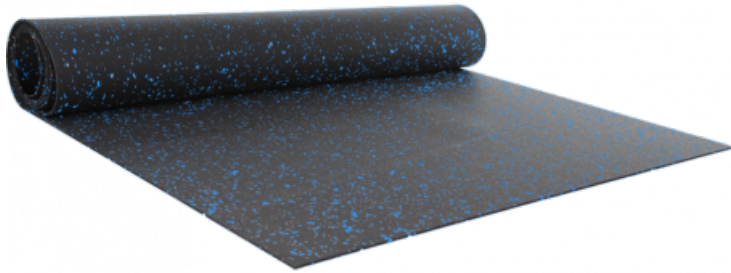

Ref. IDM : 00439

**IDNEIGE BLAU/SCHWARZ EP 10 MM EFL
(RI von 1.50 x 12 M)**

Famille : Bodenbelag

SOUS-FAMILLE : GUMMIBODENBELÄGE

Vom Antirutschbelag für Geschäfte bis zum "Behindertenstandard"-Gummirost, der Stationen für Sessellifte, Gondeln und Seilbahnen ausstattet, bietet IDM eine breite Palette von Produkten, die den europäischen Vorschriften entsprechen. IDNEIGE ist ein Bodenbelag aus Gummi (85%) und EPDM (15%). Robust und unempfindlich gegen Wasser, ist dieser Anti-Rutsch-Belag sehr ästhetisch und dekorativ. Leicht zu reinigen und zu pflegen. EFL-Zertifizierung