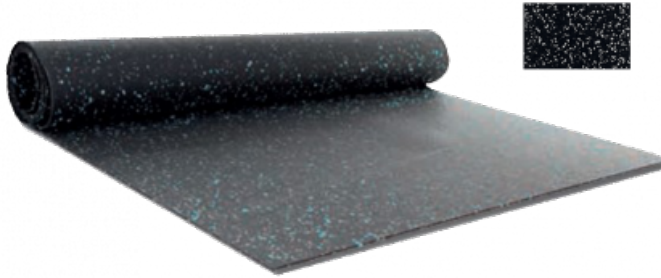

Ref. IDM : 00171

**SPORTNEIGE DI 10 MM  
HELLGRAU/SCHWARZ EFL (R von 1.50 x  
12 M)**

**Famille :** Bodenbelag

**SOUS-FAMILLE :** GUMMIBODENBELÄGE

Vom Antirutschbelag für Geschäfte bis zum "Behindertenstandard"-Gummirost, der Stationen für Sessellifte, Gondeln und Seilbahnen ausstattet, bietet IDM eine breite Palette von Produkten, die den europäischen Vorschriften entsprechen. SPORTNEIGE ist ein Bodenbelag aus Gummi (85%) und EPDM (15%). Robust und unempfindlich gegen Wasser, ist dieser rutschfeste Belag sehr ästhetisch und dekorativ. Er ist robust, leicht zu reinigen und zu warten. EFL-Zertifizierung