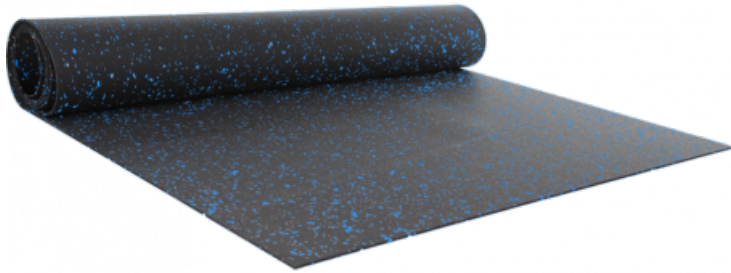

Ref. IDM : 00084

IDNEIGE BLAU/SCHWARZ D. 6MM EFL (R von 1.5 X 20 M)

Famille : Bodenbelag

SOUS-FAMILLE : GUMMIBODENBELÄGE

Vom Antirutschbelag für Geschäfte bis zum "Behindertenstandard"-Gummirost, der Stationen für Sessellifte, Gondeln und Seilbahnen ausstattet, bietet IDM eine breite Palette von Produkten, die den europäischen Vorschriften entsprechen. IDNEIGE ist ein Bodenbelag aus Gummi (85%) und EPDM (15%). Robust und unempfindlich gegen Wasser, ist dieser Anti-Rutsch-Belag sehr ästhetisch und dekorativ. Leicht zu reinigen und zu pflegen. EFL-Zertifizierung