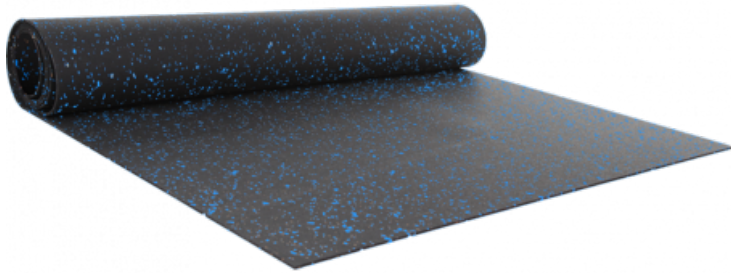

Ref. IDM : 00084

**IDNEIGE BLAU/SCHWARZ D. 6MM EFL (R von 1.5 X 20 M)**

**Famille :** Bodenbelag

**SOUS-FAMILLE :** GUMMIBODENBELÄGE

Vom Antirutschbelag für Geschäfte bis zum "Behindertenstandard"-Gummirost, der Stationen für Sessellifte, Gondeln und Seilbahnen ausstattet, bietet IDM eine breite Palette von Produkten, die den europäischen Vorschriften entsprechen. IDNEIGE ist ein Bodenbelag aus Gummi (85%) und EPDM (15%). Robust und unempfindlich gegen Wasser, ist dieser Anti-Rutsch-Belag sehr ästhetisch und dekorativ. Leicht zu reinigen und zu pflegen. EFL-Zertifizierung